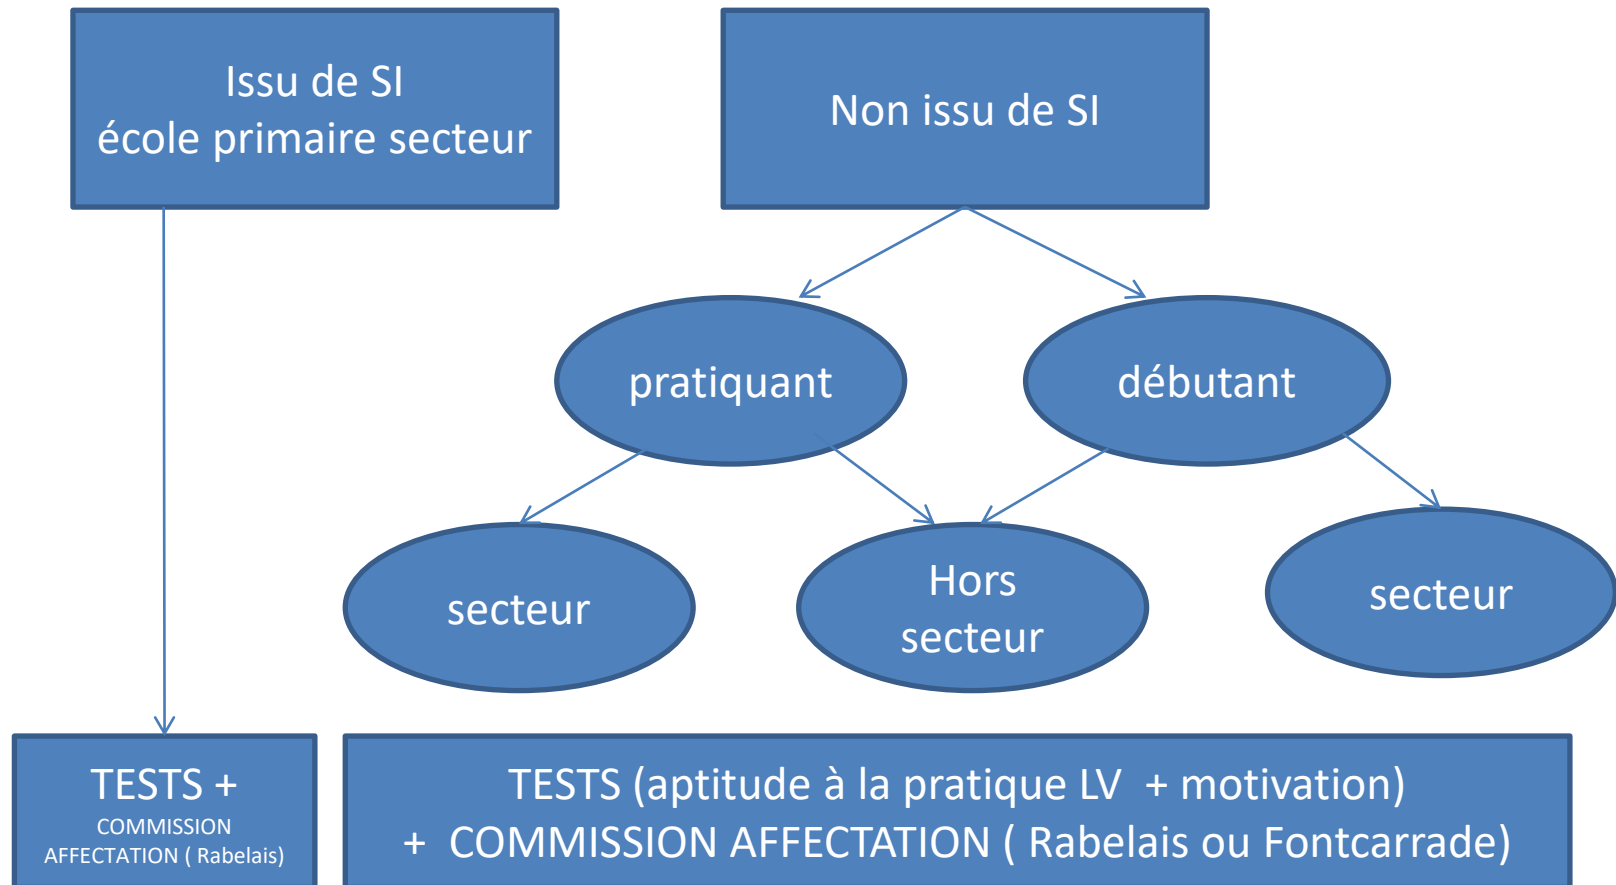

Recrutement